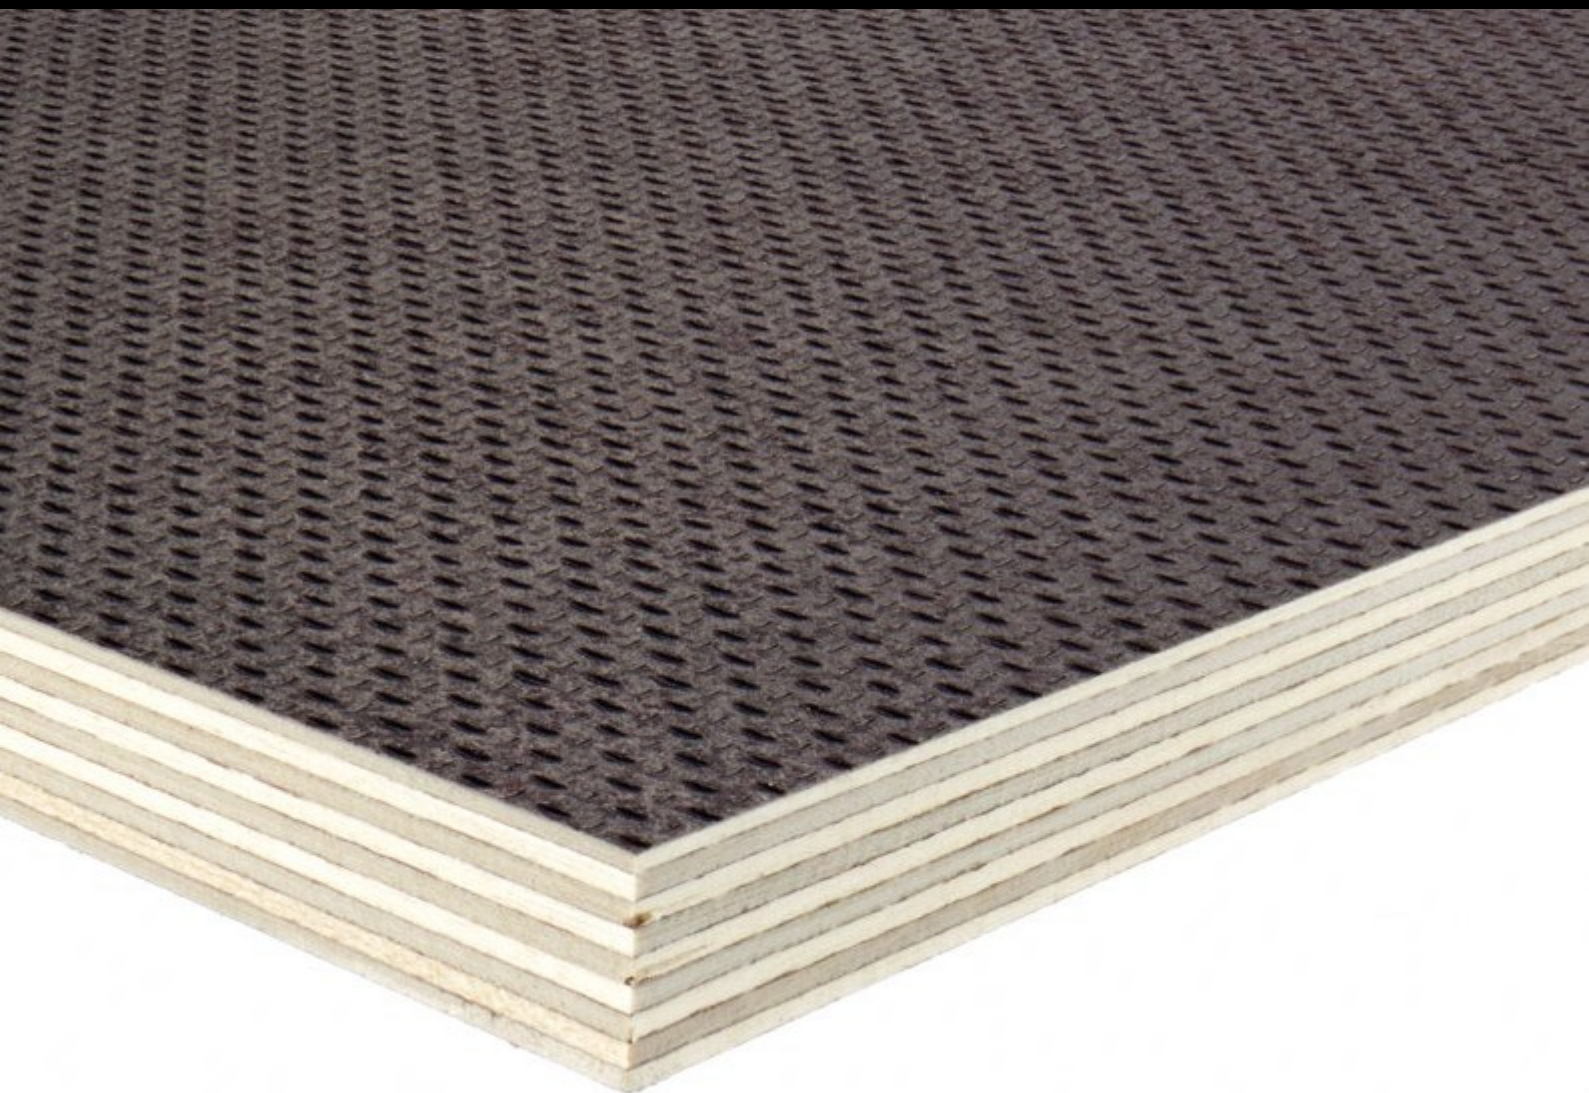

Gabarro

TABLEROS CONTRACHAPADOS

Extensa gama en stock

- Formatos y gruesos
- Variedad de maderas y calidades

Diferentes características técnicas

- Ignífugos e hidrófugos
- Colas fenólicas (WBP) y melamínicas para exterior Cola urea formol para uso interior

Para multitud de sectores y aplicaciones

- Decoración, náutica, embalaje, carrocerías, encofrados, cubiertas, suelos...

Rechapado con Chapa Natural

		3	4	5	6,5	8	9	10	12	15	19	20	21	24	25	30	40
Abedul A/B WBP/Urea Wisa	2500 x 1250											•					
Chapa desenrollada cola urea																	
Calabó B/BB	2500 x 1220	•	•	•		•		•	•	•	■	■					
Chopo BB/BB	2500 x 1220		•	•													
	3100 x 1530			•													
Chopo B/BB	2500 x 1220							•		•	•	•				•	
Abedul CP/CP Sveza	1525 x 1525									■	■		■				

Chapa desenrollada cola fenólica (WBP) y exterior clase III

		3	4	5	6,5	7	9	10	12	15	18	20	21	24	25	30	40
Abedul B-S/BB Wisa	1250 x 2500						■		■	■	■						■
Abedul BB/BB Wisa	1250 x 2500				■		■		■	■	■		■	■			■
	1525 x 3050								■	■							■
Abedul B/BB Fenólico Sveza	2500 x 1250						•			•							
Abedul BB/CP Fenólico Sveza	1250 x 2500						•		•	•	•		•	•			
	2440 x 1220										•						
Abedul CP/CP Fenólico Sveza	1250 x 2500				•												
	2500 x 1250															•	•
Abeto/Spruce III/III Wisa	1250 x 2500				■												■
	2500 x 1250																■
Abeto/Spruce G/III Wisa	2500 x 1250						•		•	•	•		•	•			
Okume Interior Chopo Ext. Clase III	2500 x 1220			•				•		•	•	•			•	•	
Red Mallado Interior Chopo Ext. Clase III	2500 x 1220			•				•		•	•						
Red Exotique Interior Chopo Ext. Clase III	3100 x 1530			•				•		•	•						
Pino C+/C Fenólico	2500 x 1250						•		■	•	•						
Pino II/III Exterior Clase III	2500 x 1250									•			•			•	•