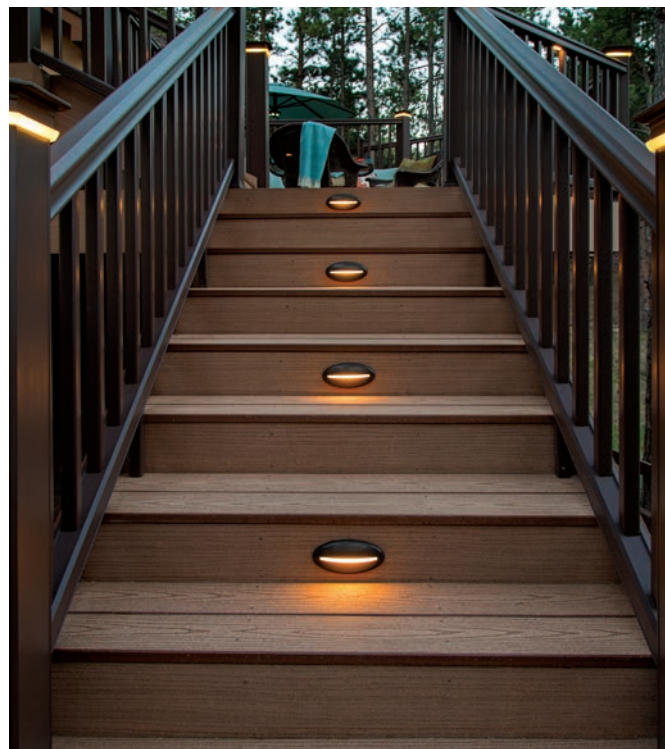

Reliaboard

	CODI		MIDA
Cedar	152770	X	136 x 24 x 2440

	CODI		MIDA
Grey	152775	X	136 x 24 x 2440