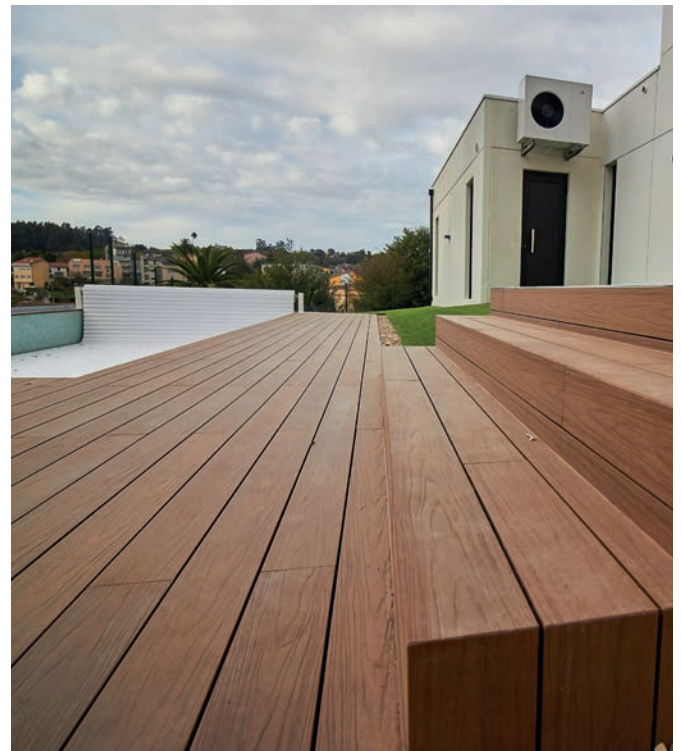

Porta grapa específica Up Duo

Urban Deck Top Duo Encapsulada

	CODI	MIDA
Teka-Ipé	168024	138 x 23 x 2200

Una cara TEKA
i una altra cara IPÉ

	CODI	MIDA
Gris-Marfil	168030	138 x 23 x 2200

Una cara GRIS
i una altra cara MARFIL