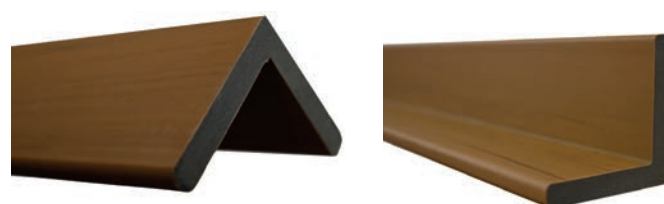

CODI	MIDA
Cantonera/Rinconera Teka	19315	50 x 50 x 2900