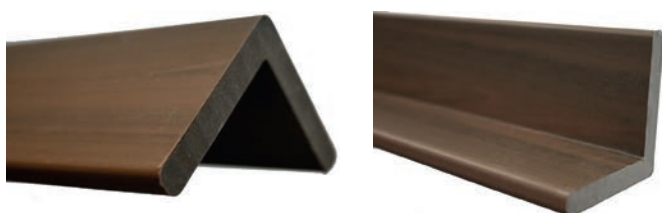

CODI	MIDA
Cantonera/Rinconera Ipé	19314	50 x 50 x 2900