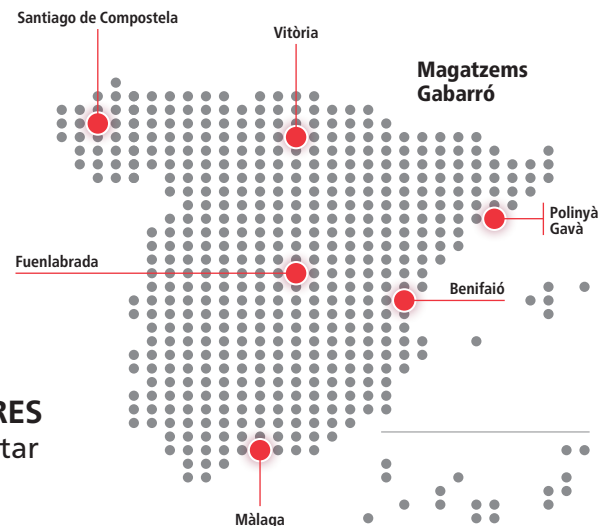

El millor servei

- **ÀGIL SERVEI A NIVELL NACIONAL**
  Ampli estoc distribuït en 7 magatzems al llarg de la península (més de 70.000 m² d'estoc).
- **SERVEI DE TALL I MECANITZACIÓ**
- **ASSESSORAMENT EXPERT**
- **COMANDES I PRESSUPOSTOS ONLINE LES 24 HORES**
  Mitjançant l'àrea privada de la nostra web, pots consultar tota la gamma de productes, sol·licitar pressupostos i realitzar comandes.