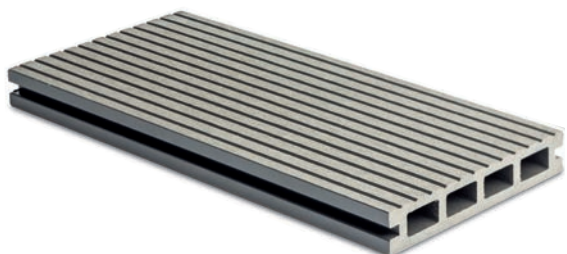

Urban Deck

	CODI	MIDA
Gris Perla	168050	146 x 23 x 2200