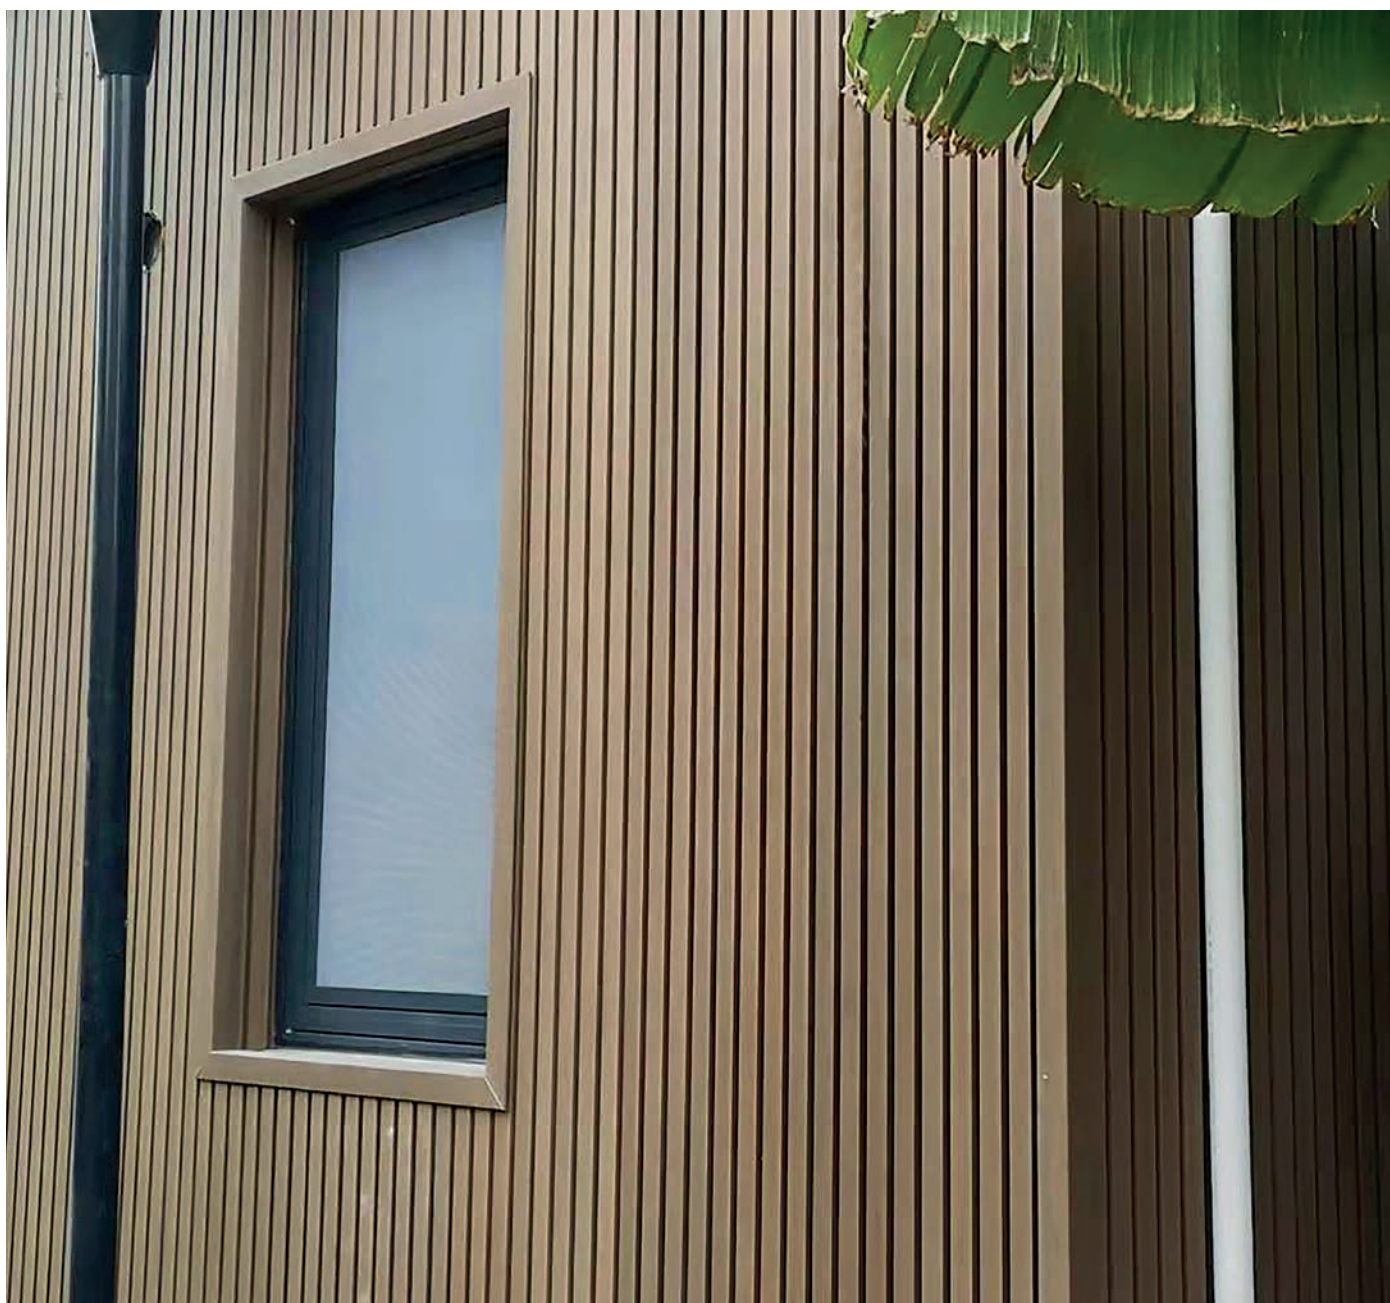

	CODI	MIDA
Cantonera/Rinconera Ipé	19314	50 x 50 x 2900

	CODI	MIDA
Cantonera/Rinconera Teka	19315	50 x 50 x 2900

Llistó tecnològic

	CODI	MIDA
Sòlid Ipé	19316	40 x 40 x 2900

	CODI	MIDA
Lleuger Ipé	19317	65 x 40 x 2900
	19318	115 x 25 x 2900