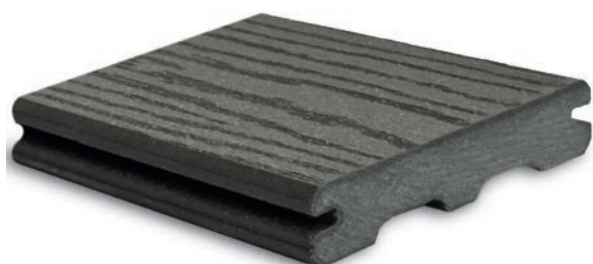

CODI		MIDA
Tapeta Cedar	152830	X	185 x 15 x 3660
Tapeta Grey	152832	X	185 x 15 x 3660

Tapetes per utilitzar com a elements pels acabats de les instal·lacions.