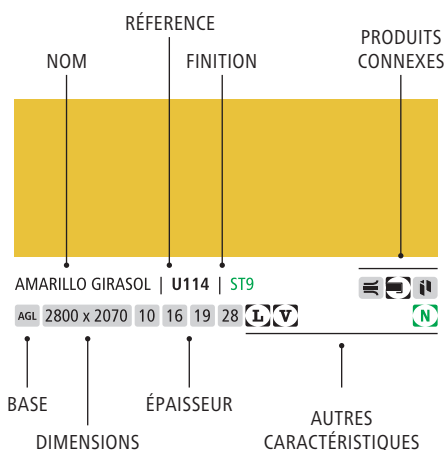

## COMMANDES ET DEVIS 24/7

Faites vos devis et commandes en tout moment dans l'espace client.

INSCRIVEZ-VOUS SUR NOTRE SITE WEB  
**[www.gabarro.com](http://www.gabarro.com)**

# Guide de pictogrammes

- AGL AGGLOMÉRÉ
- AGL AGGLOMÉRÉ HYDROFUGE
- AGL AGGLOMÉRÉ IGNIFUGE
- MDF FIBRE STANDARD
- COM COMPACT PHÉNOLIQUE
- SUP SUPERPAN
- STRATIFIÉ
- STRATIFIÉ IGNIFUGE
- NOYAU BLANC
- COMPACT CABINES SANITAIRES
- PLANS DE TRAVAIL
- UTILISATION VERTICAL
- DERRIÈRES
- DÉCOR VINTAGE AVEC DES NOEUDS ET FISSURES
- DÉCOR RUSTIQUE AVEC DES NOEUDS
- PORES SYNCHRONISÉS
- LAQUÉ
- € LOW COST
- N NOUVEAU