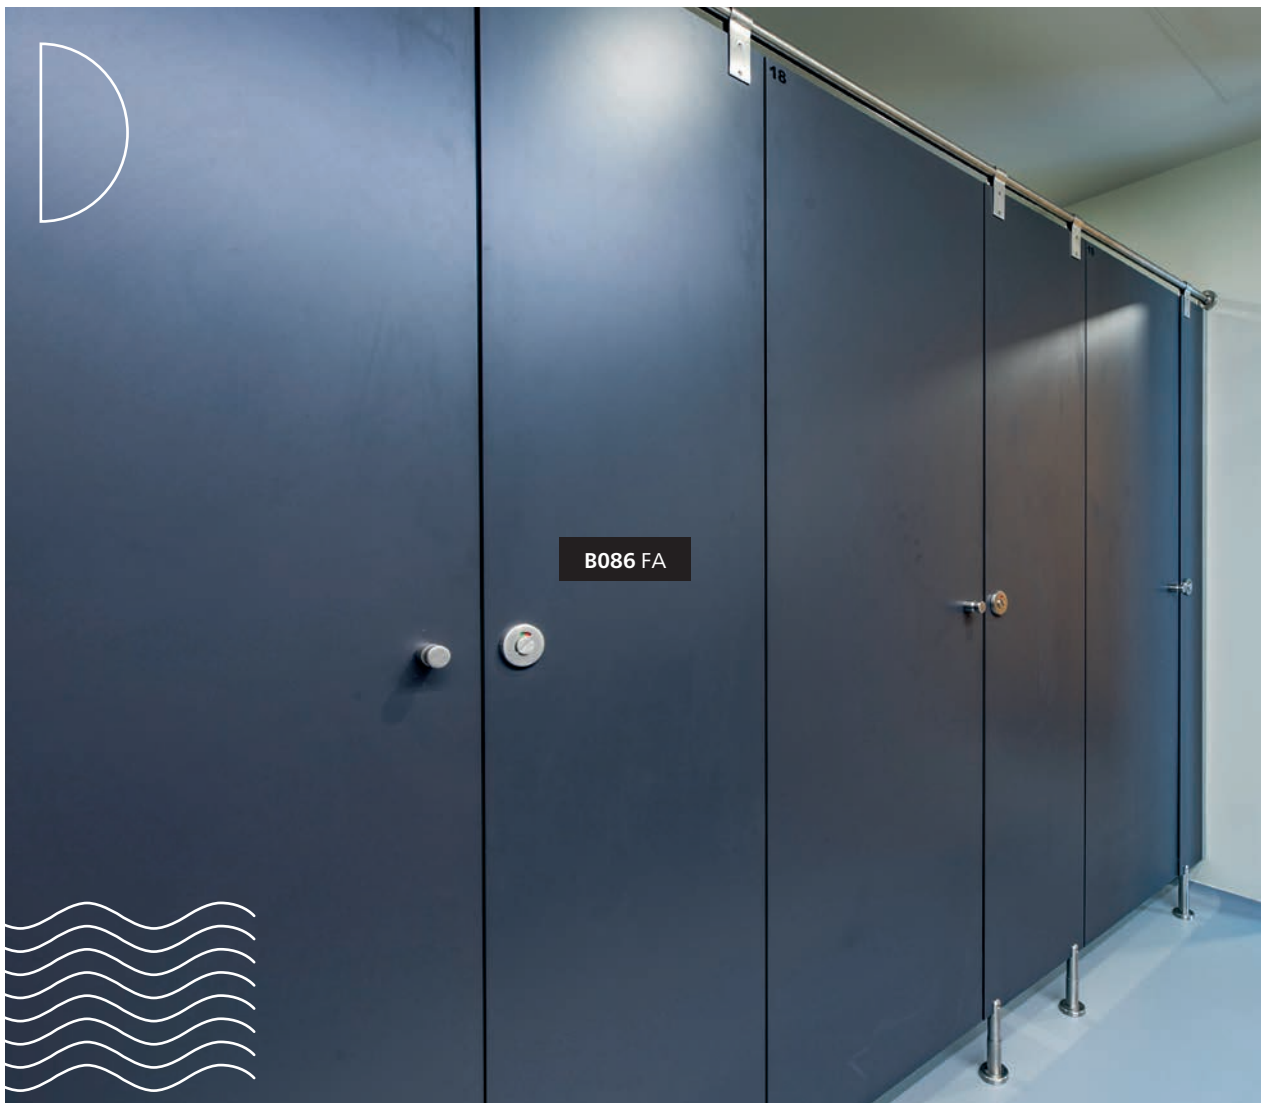

COMPACTOS Y LAMINADOS HPL

● Referencias marcadas en rojo son ignífugas

El tratamiento Sanitized® reduce el 99,9% de las bacterias en sólo 24 horas. Todos los productos Polyrey reciben el tratamiento antibacteriano Sanitized®.

*excluyendo los acabados TOUCH y PurMetal®, los acabados TOUCH tienen propiedades antibacterianas inherentes y por lo tanto, el tratamiento Sanitized® no es necesario.